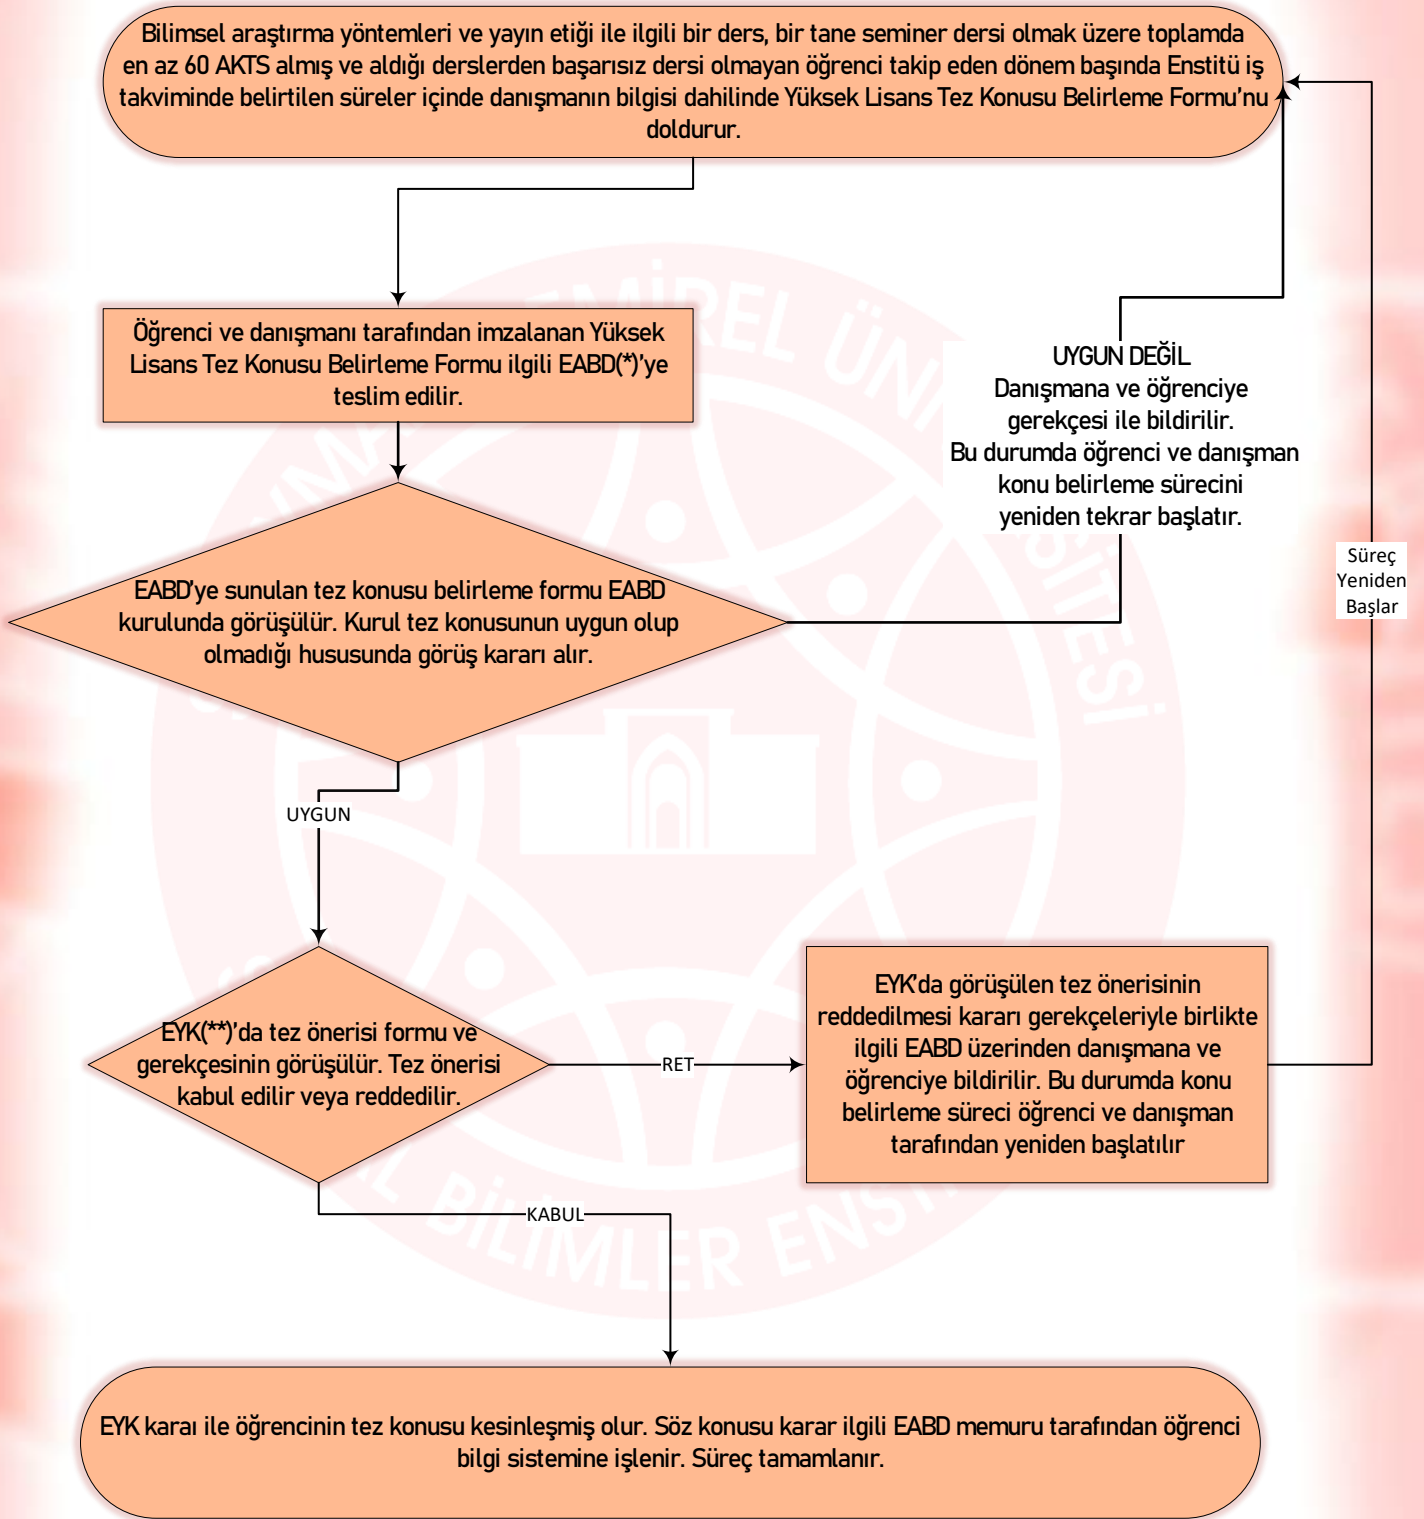

SÜLEYMAN DEMİREL ÜNİVERSİTESİ  
SOSYAL BİLİMLER ENSTİTÜSÜ  
YÜKSEK LİSANS TEZ KONUSU BELİRLEME İŞLEMLERİ  
İLE İLGİLİ İŞ AKIŞ ŞEMASI

\*EABD : Enstitü Anabilim Dalı

\*\*EYK : Enstitü Yönetim Kurulu

İlgili Dokümanlar için <https://sosyalbilimler.sdu.edu.tr/tr/dokumanlar> adresini kullanabilirsiniz.