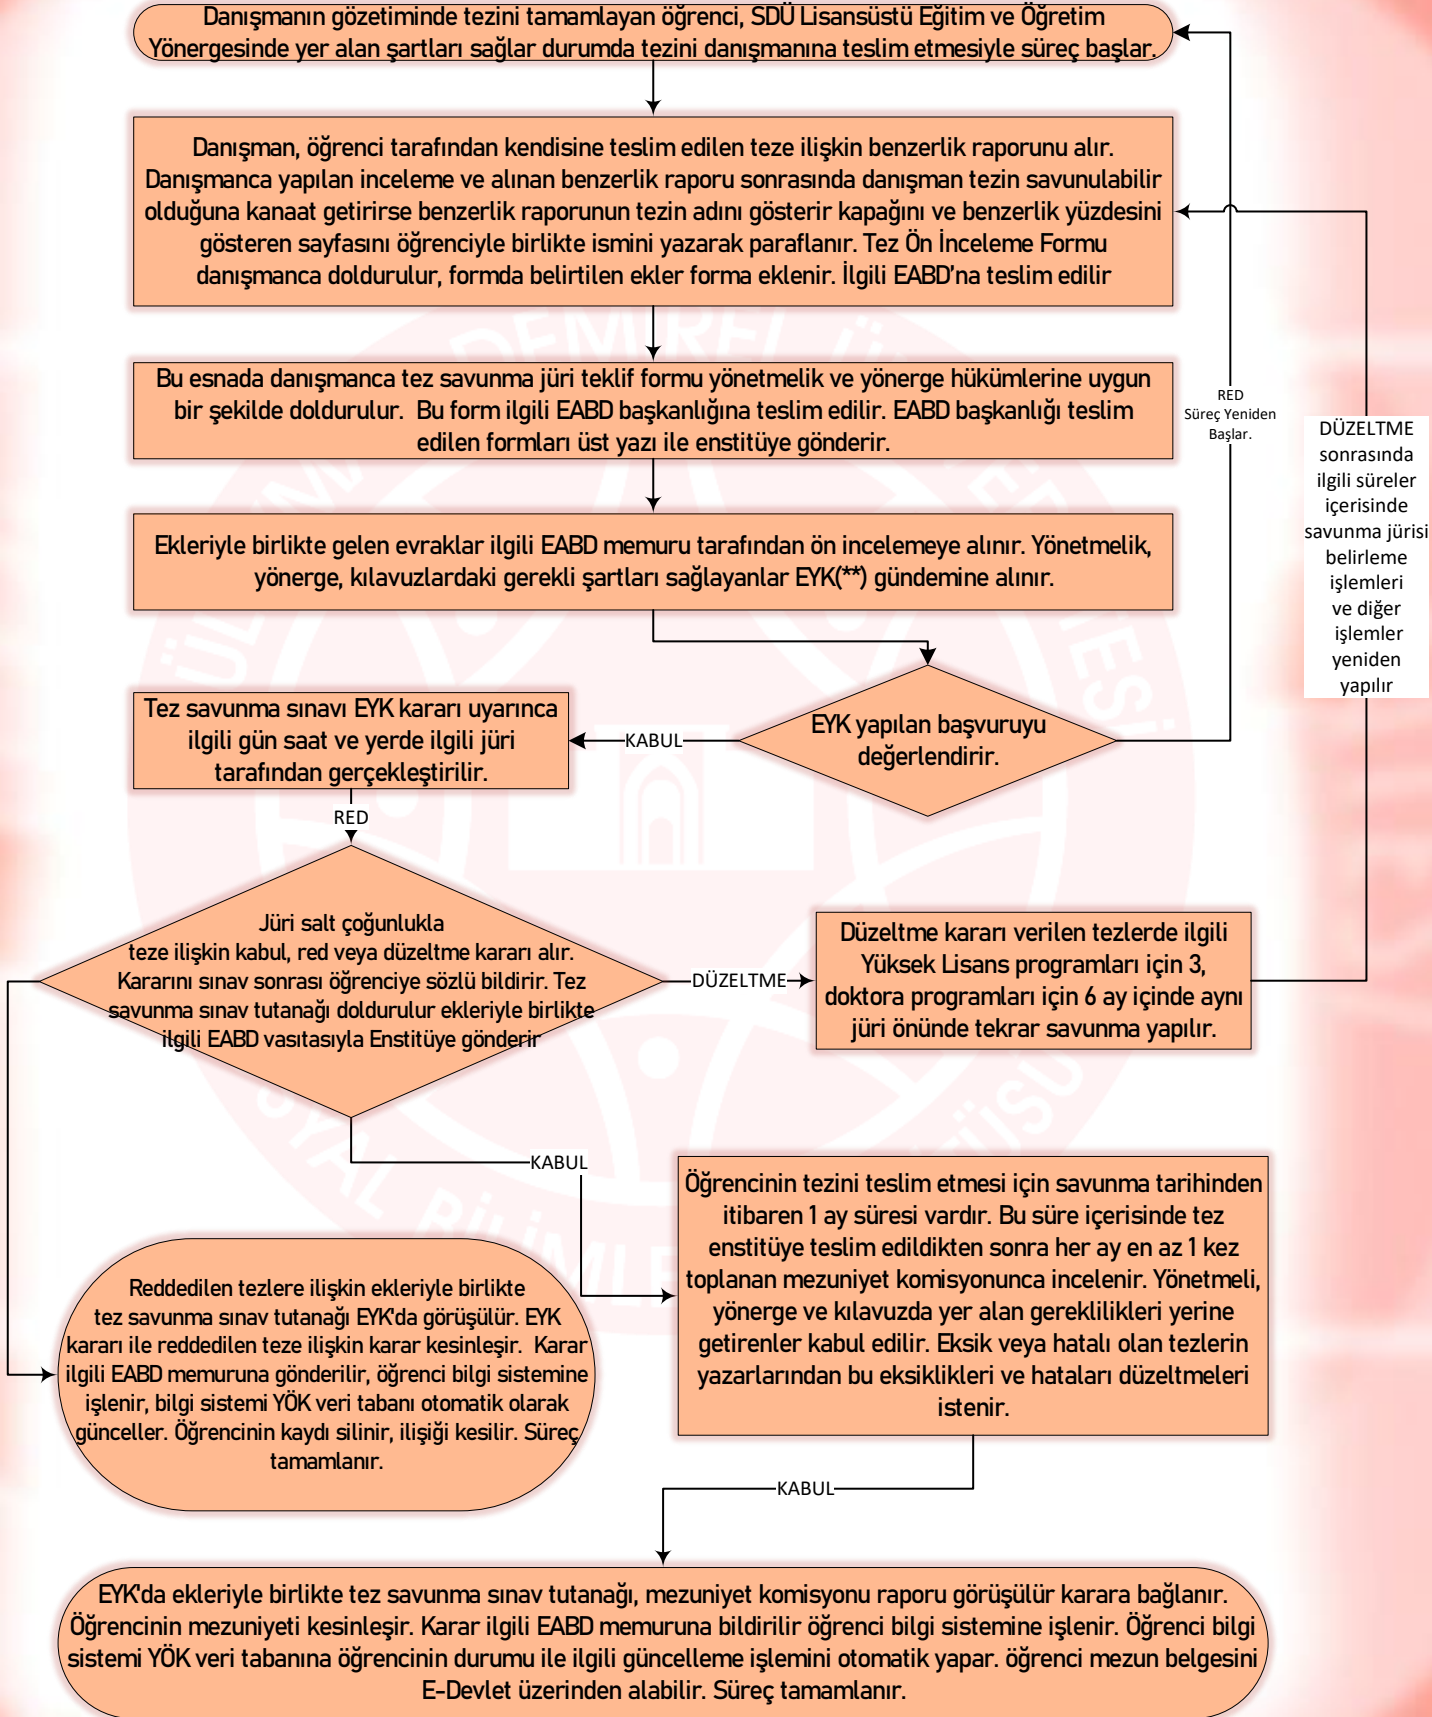

SÜLEYMAN DEMİREL ÜNİVERSİTESİ
SOSYAL BİLİMLER ENSTİTÜSÜ
TEZ SAVUNMA SINAVI İŞLEMLERİ İLE İLGİLİ
İŞ AKIŞ ŞEMASI

*EABD : Enstitü Anabilim Dalı

**EYK : Enstitü Yönetim Kurulu

İlgili Dokümanlar için <https://sosyalbilimler.sdu.edu.tr/tr/dokumanlar> adresini kullanabilirsiniz.