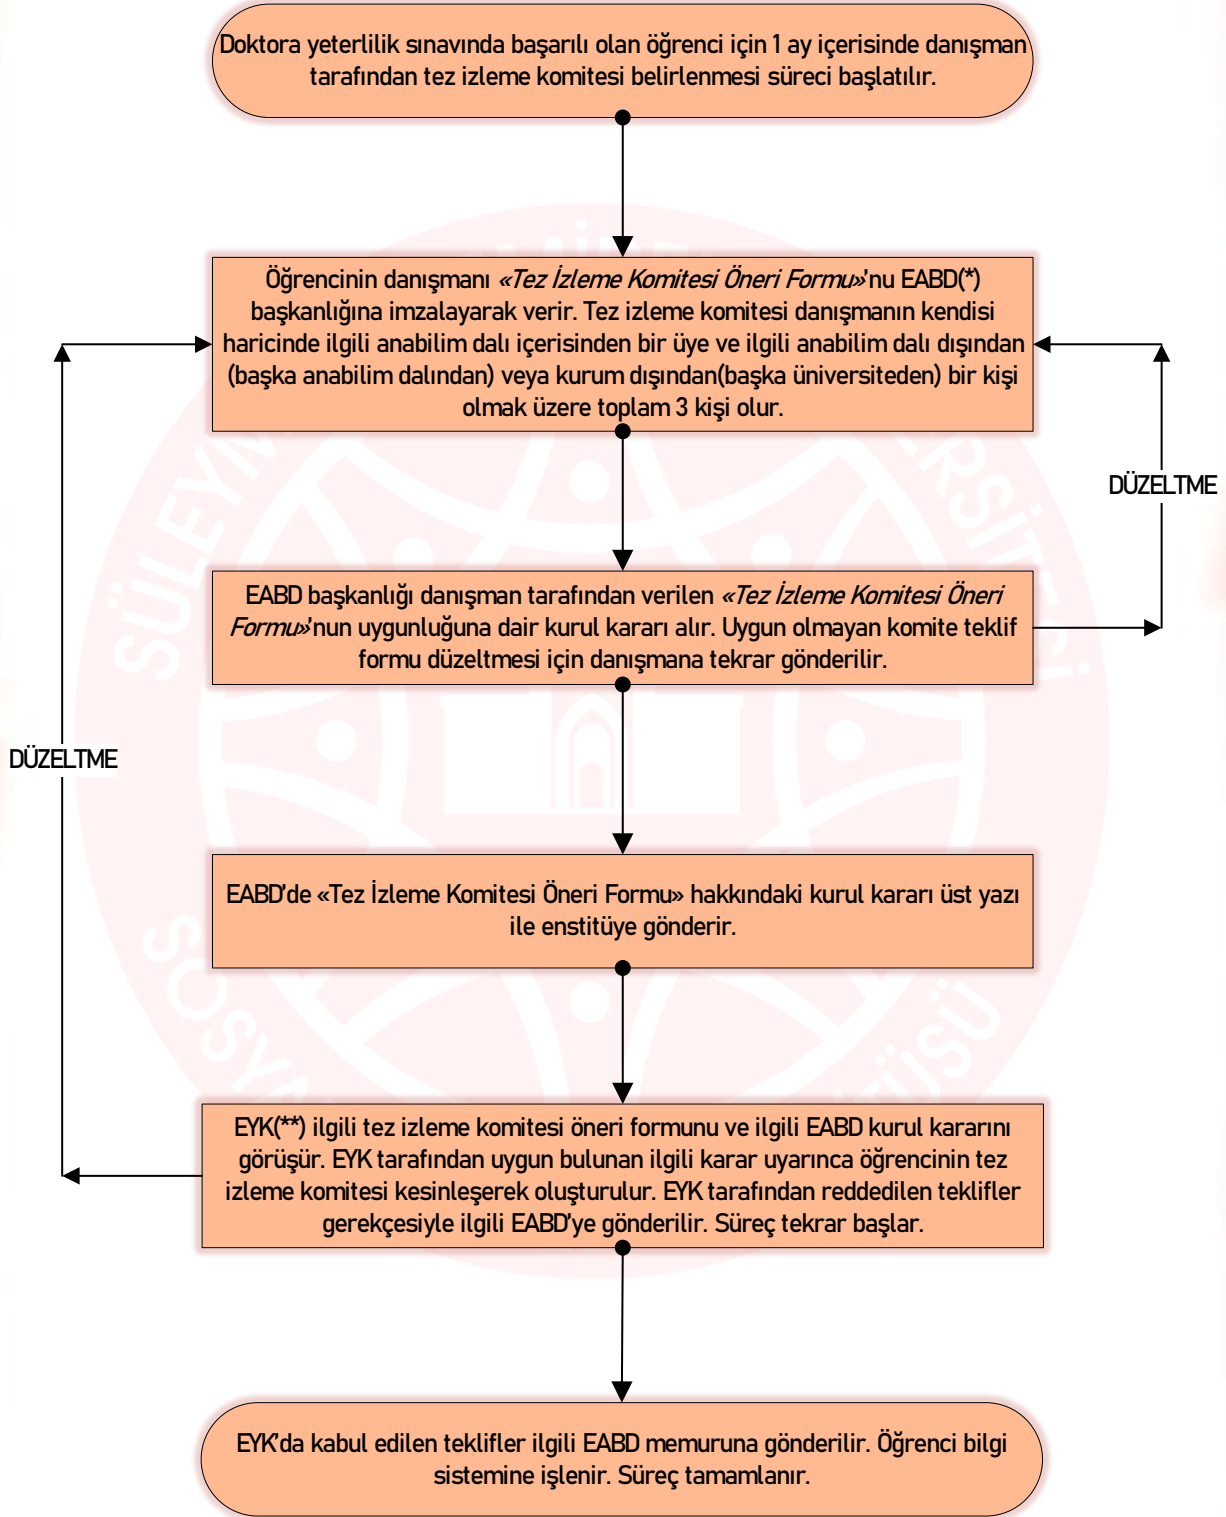

SÜLEYMAN DEMİREL ÜNİVERSİTESİ
SOSYAL BİLİMLER ENSTİTÜSÜ
TEZ İZLEME KOMİTESİ İŞLEMLERİ İLE İLGİLİ
İŞ AKIŞ ŞEMASI

*EABD : Enstitü Anabilim Dalı

**EYK : Enstitü Yönetim Kurulu

İlgili Dokümanlar için <https://sosyalbilimler.sdu.edu.tr/tr/dokumanlar> adresini kullanabilirsiniz.