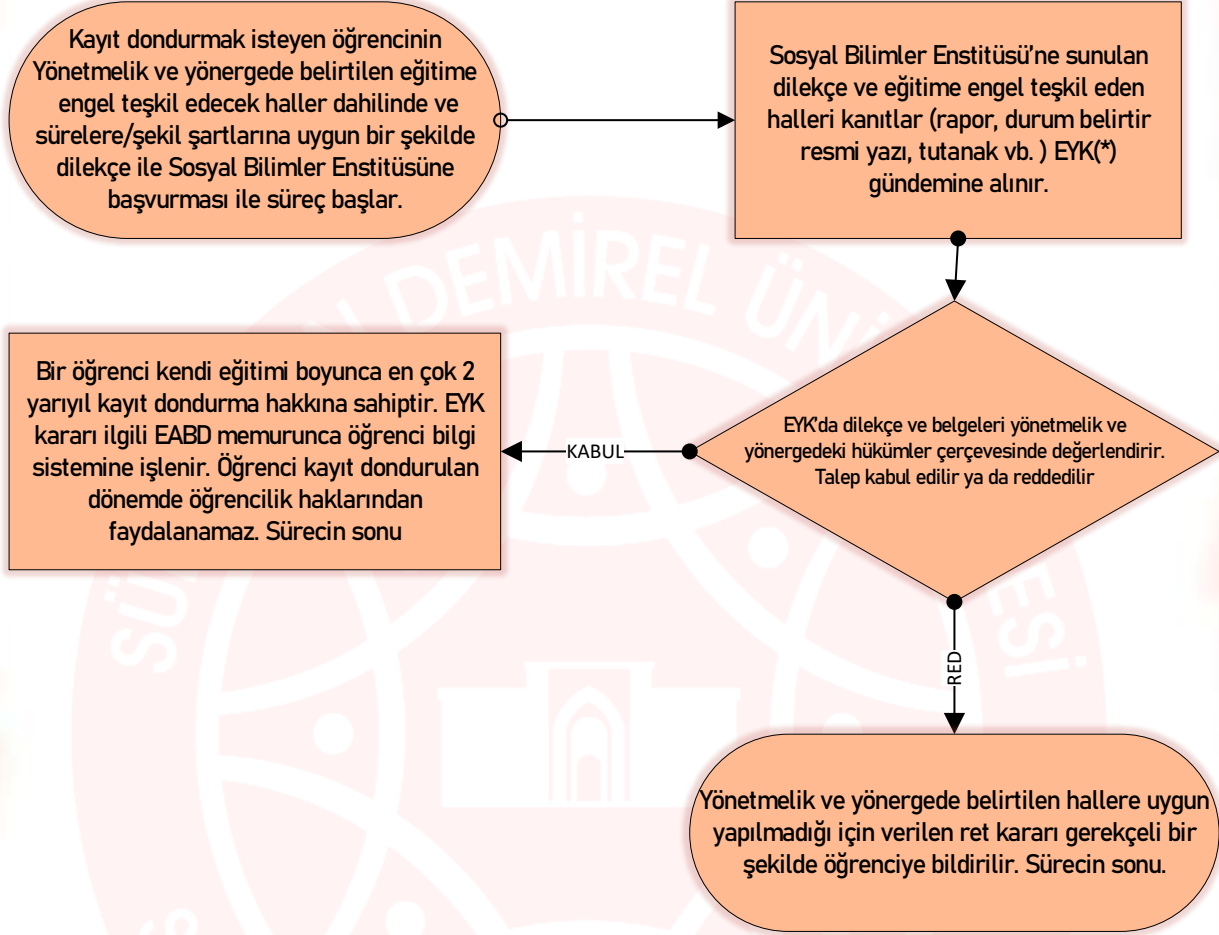

SÜLEYMAN DEMİREL ÜNİVERSİTESİ
SOSYAL BİLİMLER ENSTİTÜSÜ
KAYIT DONDURMA VE SİLDİRME İŞLEMLERİ İLE İLGİLİ
İŞ AKIŞ ŞEMASI

KAYIT DONDURMA İŞLEMLERİ

KAYIT SİLDİRME İŞLEMLERİ

*EYK : Enstitü Yönetim Kurulu

İlgili Dokümanlar için <https://sosyalbilimler.sdu.edu.tr/tr/dokumanlar> adresini kullanabilirsiniz.