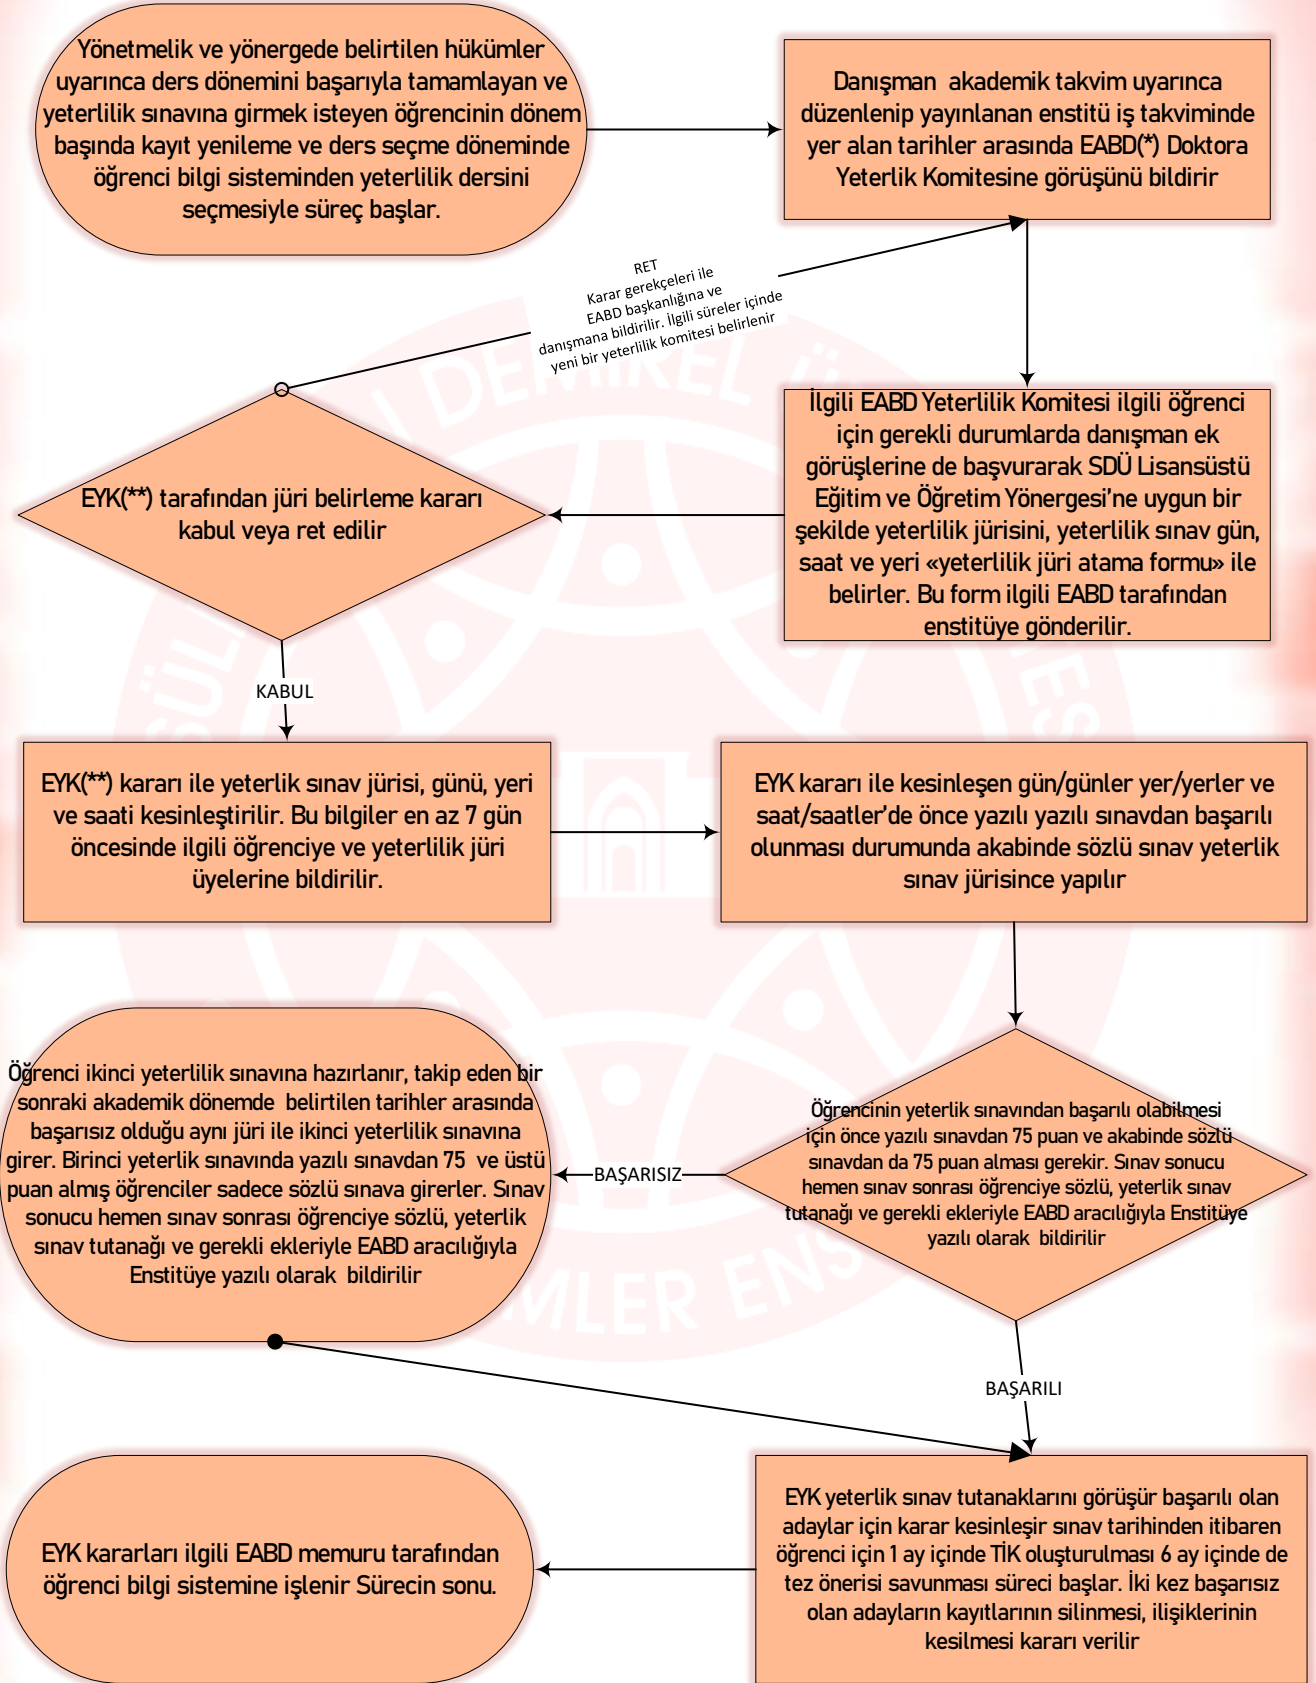

SÜLEYMAN DEMİREL ÜNİVERSİTESİ
SOSYAL BİLİMLER ENSTİTÜSÜ
DOKTORA YETERLİLİK SINAVI
İŞLEMLERİ İLE İLGİLİ İŞ AKIŞ ŞEMASI

*EABD: Enstitü Anabilim Dalı

**EYK : Enstitü Yönetim Kurulu

İlgili Dokümanlar için <https://sosyalbilimler.sdu.edu.tr/tr/dokumanlar> adresini kullanabilirsiniz.