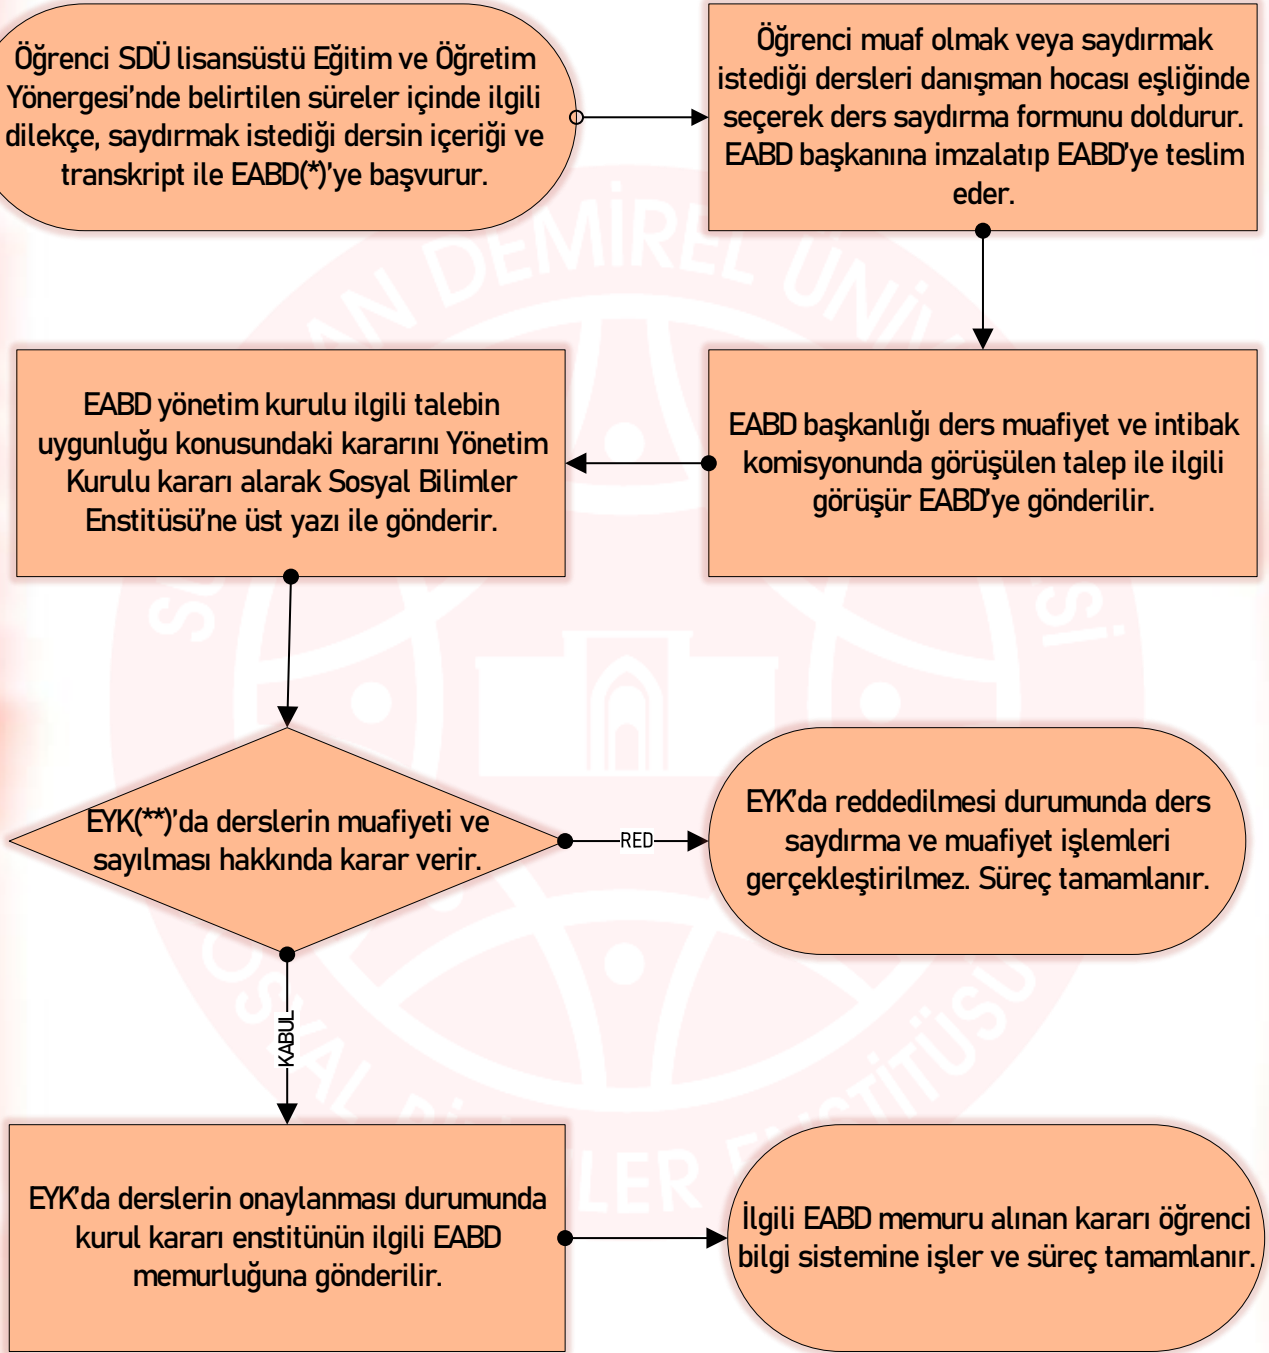

SÜLEYMAN DEMİREL ÜNİVERSİTESİ  
SOSYAL BİLİMLER ENSTİTÜSÜ  
DERS MUAFİYET VE DEĞİŞİKLİK İŞLEMLERİ İLE İLGİLİ  
İŞ AKIŞ ŞEMASI

\*EABD : Enstitü Anabilim Dalı

\*\*EYK : Enstitü Yönetim Kurulu

İlgili Dokümanlar için <https://sosyalbilimler.sdu.edu.tr/tr/dokumanlar> adresini kullanabilirsiniz.